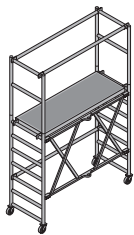

**Mobilní lešení DF**

Mobilgerüst DF

**44,0 586157000**

hliník  
 délka: 195 cm  
 šířka: 80 cm  
 výška: 290 cm  
 Dbejte prosím upozornění v provozní příručce!

**Prodloužení páky DF 1,20m**

Hebelverlängerung DF 1,20m