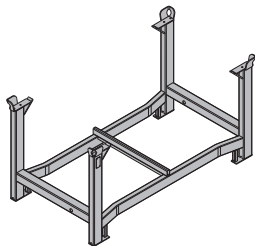

Ukládací paleta Doka 1,55x0,85m

Doka-Stapelpalette 1,55x0,85m

42,0 586151000

pozinkovaný
výška: 77 cm
Dbejte prosím upozornění v provozní příručce!

Nosník Doka H20 top N 2,65m

Nosník Doka H20 top N 3,90m

Doka-Träger H20 top N

13,8 189013000

20,0 189017000

žlutě lazurovaný