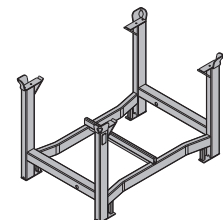

**Ukládací paleta Doka 1,20x0,80m**

Doka-Stapelpalette 1,20x0,80m

39,5 583016000

pozinkovaný

výška: 77 cm

Dbejte prosím upozornění v provozní příručce!

**Bedna pro drobné součástky Doka**

Doka-Kleinteilebox