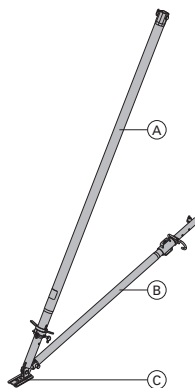

délka: 40,8 cm

šířka: 11,8 cm

výška: 17,6 cm

**(B) Pata opěry**

pozinkovaný

délka: 20 cm

šířka: 11 cm

výška: 10 cm

pozinkovaný

délka: 309 - 550 cm

**(B) Směrová vzpěra 220**

délka: 171 - 224 cm

**(C) Pata opěry**

pozinkovaný

délka: 20 cm

šířka: 11 cm

výška: 10 cm

pozinkovaný

Stav při dodání: složený

42,2 580366000

29,6 588250000

10,2 588251000

2,1 588245000

**Univerzální nástroj pro povolování**