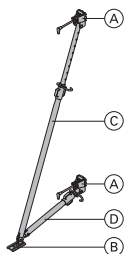

Opěra bednění 340

Elementstütze 340

skládající se z:

(A) Hlava opěry

2 kusy

pozinkovaný

délka: 40,8 cm

šířka: 11,8 cm

výška: 17,6 cm

(B) Pata opěry

pozinkovaný

délka: 20 cm

šířka: 11 cm

výška: 10 cm

(C) Vyrovnávací opěra 340

pozinkovaný

délka: 190 - 341 cm

(D) Směrová vzpěra 120

pozinkovaný

délka: 80 - 130 cm

pozinkovaný

Stav při dodání: složený