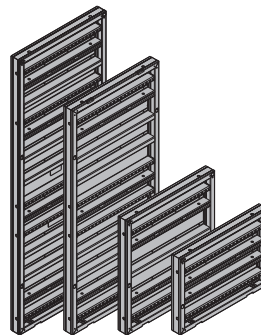

Univerzální prvek Framax Xlife 1,20x2,70m	225,8	588601500
Univerzální prvek Framax Xlife 1,20x1,35m	116,7	588603500
Univerzální prvek Framax Xlife 1,20x0,90m	91,5	588604500
Univerzální prvek Framax Xlife 1,20x3,30m	276,7	588671500

Framax Xlife-Uni-Element

pozinkovaný, s ochrannou vrstvou
nanesenou práškovou technologií
rohy značené modře