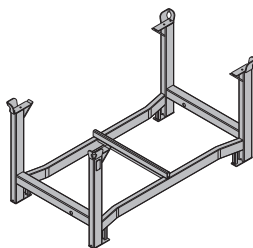

Ukládací paleta Doka 1,20x0,80m

Doka-Stapelpalette 1,20x0,80m

39,5 583016000

pozinkovaný

výška: 77 cm

Dbejte prosím upozornění v provozní příručce!