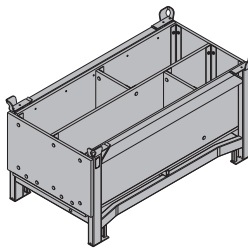

Bedna pro drobné součástky Doka

Doka-Kleinteilebox

106,4 583010000

dřevěné části žlutě lazurovány

ocelové části pozinkovány

délka: 154 cm

šířka: 83 cm

výška: 77 cm

Dbejte prosím upozornění v provozní příručce!

Připeňovací dvoukolí B

Anklemm-Radsatz B

33,6 586168000

modře lakovaný

Jednostranné kotvení

Kombinovaná kotevní matka Framax 15,0

Framax-Kombimutter 15,0

5,2 588681000

pozinkovaný

šířka: 27 cm

Kotevní matka Framax 15,0

Framax-Ankermutter 15,0

2,7 588684000

pozinkovaný

šířka: 19 cm

Kombinovaná kotevní matka Framax 20,0

Framax-Kombimutter 20,0

6,1 588683000

pozinkovaný

šířka: 27 cm

Kotevní matka Framax 20,0

Framax-Ankermutter 20,0

3,6 588687000

pozinkovaný

šířka: 19 cm

Bezpečnostní systémy Doka

Pracovní a ochranná lešení, prvky pro dočasnou ochranu volného okraje a výstupové systémy naleznete v kapitole "Bezpečnostní systémy Doka"