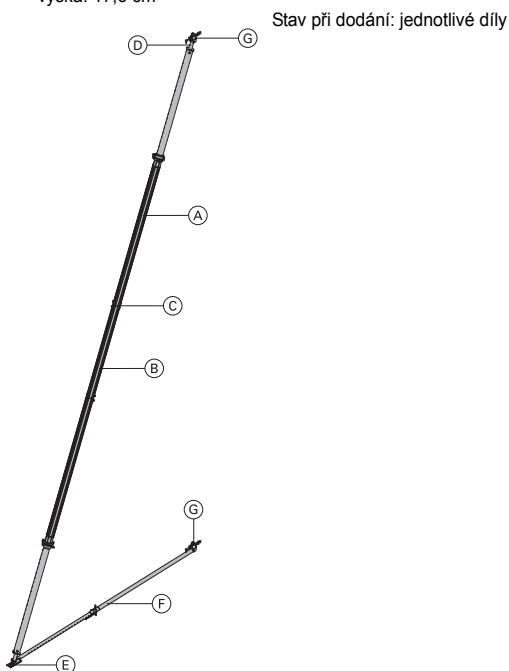

výška: 30 cm

(E) **Botka směrové vzpěry Eurex 60** **8,5 582660000**

pozinkovaný

délka: 31 cm

šířka: 12 cm

výška: 33 cm

(F) **Směrová vzpěra 540 Eurex 60** **29,0 582659000**

pozinkovaný

délka: 302 - 543 cm

(G) **Hlava opěry** **3,5 588244000**

2 kusy

pozinkovaný

délka: 40,8 cm

šířka: 11,8 cm

výška: 17,6 cm

**Expreskotva Doka 16x125mm**