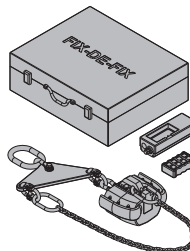

Vyrovnávací hranol Framax 2x12cm 2,70m

3,1 176020000

Vyrovnávací hranol Framax 3x12cm 2,70m

4,7 176022000

Vyrovnávací hranol Framax 5x12cm 2,70m

7,8 176024000

Vyrovnávací hranol Framax 10x12cm 2,70m

15,5 176026000

Vyrovnávací hranol Framax 2x12cm 3,30m

3,8 176021000

Vyrovnávací hranol Framax 3x12cm 3,30m

5,7 176023000

Vyrovnávací hranol Framax 5x12cm 3,30m

9,5 176025000

Vyrovnávací hranol Framax 10x12cm 3,30m

19,0 176027000

Framax-Passholz

žlutě lazurovaný

Čtyřpramenný jeřábový řetěz Doka 3,20m

15,0 588620000

Doka-Vierstrangkette 3,20m

Dbejte prosím upozornění v provozní
příručce!

CE