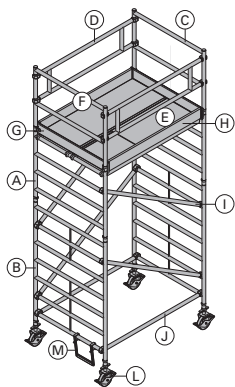

hliník

Dbejte prosím upozornění v příručce o montáži a použití!

**Ukládací paleta Doka 1,55x0,85m**

Doka-Stapelpalette 1,55x0,85m

42,0 586151000

pozinkovaný

výška: 77 cm

Dbejte prosím upozornění v provozní příručce!