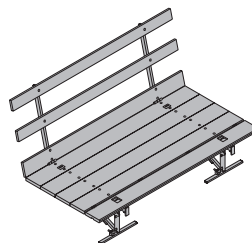

Betonářská plošina Framax O 1,25/2,70m

Framax-Betonierbühne O 1,25/2,70m

117,0 588360000

dřevěné části žlutě lazurovány

ocelové části pozinkovány

Stav při dodání: složený