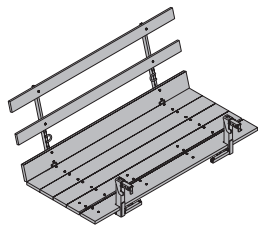

Betonářská plošina Framax U 1,25/2,70m

127,5 588377000

Framax-Betonierbühne U 1,25/2,70m

ocelové části pozinkovány
dřevěné části žlutě lazurovány
Stav při dodání: složený

Boční ochranné zábradlí T

29,1 580488000

Seitenschutzgeländer T

pozinkovaný
délka: 115 - 175 cm
výška: 112 cm