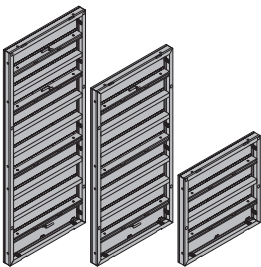

[kg] C. výrobku

Rámový prvek Framax Xlife 1,35x2,70m	210,0	588100500
Rámový prvek Framax Xlife 0,90x2,70m	126,5	588102500
Rámový prvek Framax Xlife 0,60x2,70m	91,5	588104500
Rámový prvek Framax Xlife 0,45x2,70m	77,7	588106500
Rámový prvek Framax Xlife 0,30x2,70m	61,5	588108500
Rámový prvek Framax Xlife 1,35x1,35m	106,3	588110500
Rámový prvek Framax Xlife 0,90x1,35m	68,5	588112500
Rámový prvek Framax Xlife 0,60x1,35m	50,5	588114500
Rámový prvek Framax Xlife 0,45x1,35m	41,0	588116500
Rámový prvek Framax Xlife 0,30x1,35m	31,8	588118500
Rámový prvek Framax Xlife 1,35x3,30m	259,3	588221500
Rámový prvek Framax Xlife 0,90x3,30m	154,5	588222500
Rámový prvek Framax Xlife 0,60x3,30m	114,7	588223500
Rámový prvek Framax Xlife 0,45x3,30m	97,9	588224500
Rámový prvek Framax Xlife 0,30x3,30m	78,5	588225500

Framax Xlife-Element

pozinkovaný, s ochrannou vrstvou  
nanesenou práškovou technologií  
Zvláštní velikosti na požádání!

Rámový prvek Framax Xlife 0,55x2,70m	87,0	588105500
Rámový prvek Framax Xlife 0,55x1,35m	46,5	588115500
Rámový prvek Framax Xlife 0,55x3,30m	107,5	588131500