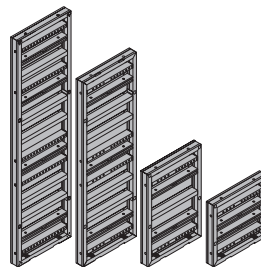

Univerzální prvek Framax Xlife 0,90x2,70m	148,0	588122500
Univerzální prvek Framax Xlife 0,90x1,35m	79,3	588124500
Univerzální prvek Framax Xlife 0,90x0,90m	63,0	588120500
Univerzální prvek Framax Xlife 0,90x3,30m	182,6	588228500

Framax Xlife-Uni-Element

pozinkovaný, s ochrannou vrstvou
nanesenou práškovou technologií
rohy značené modře