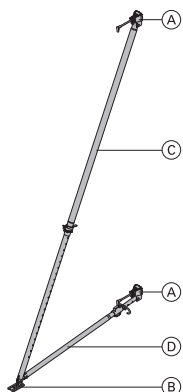

délka: 40,8 cm

šířka: 11,8 cm

výška: 17,6 cm

**(B) Pata opěry**

pozinkovaný

délka: 20 cm

šířka: 11 cm

výška: 10 cm

**(C) Vyrovnávací opěra 540**

pozinkovaný

délka: 309 - 550 cm

**(D) Směrová vzpěra 220**

délka: 171 - 224 cm

pozinkovaný

Stav při dodání: složený

49,0 588249000